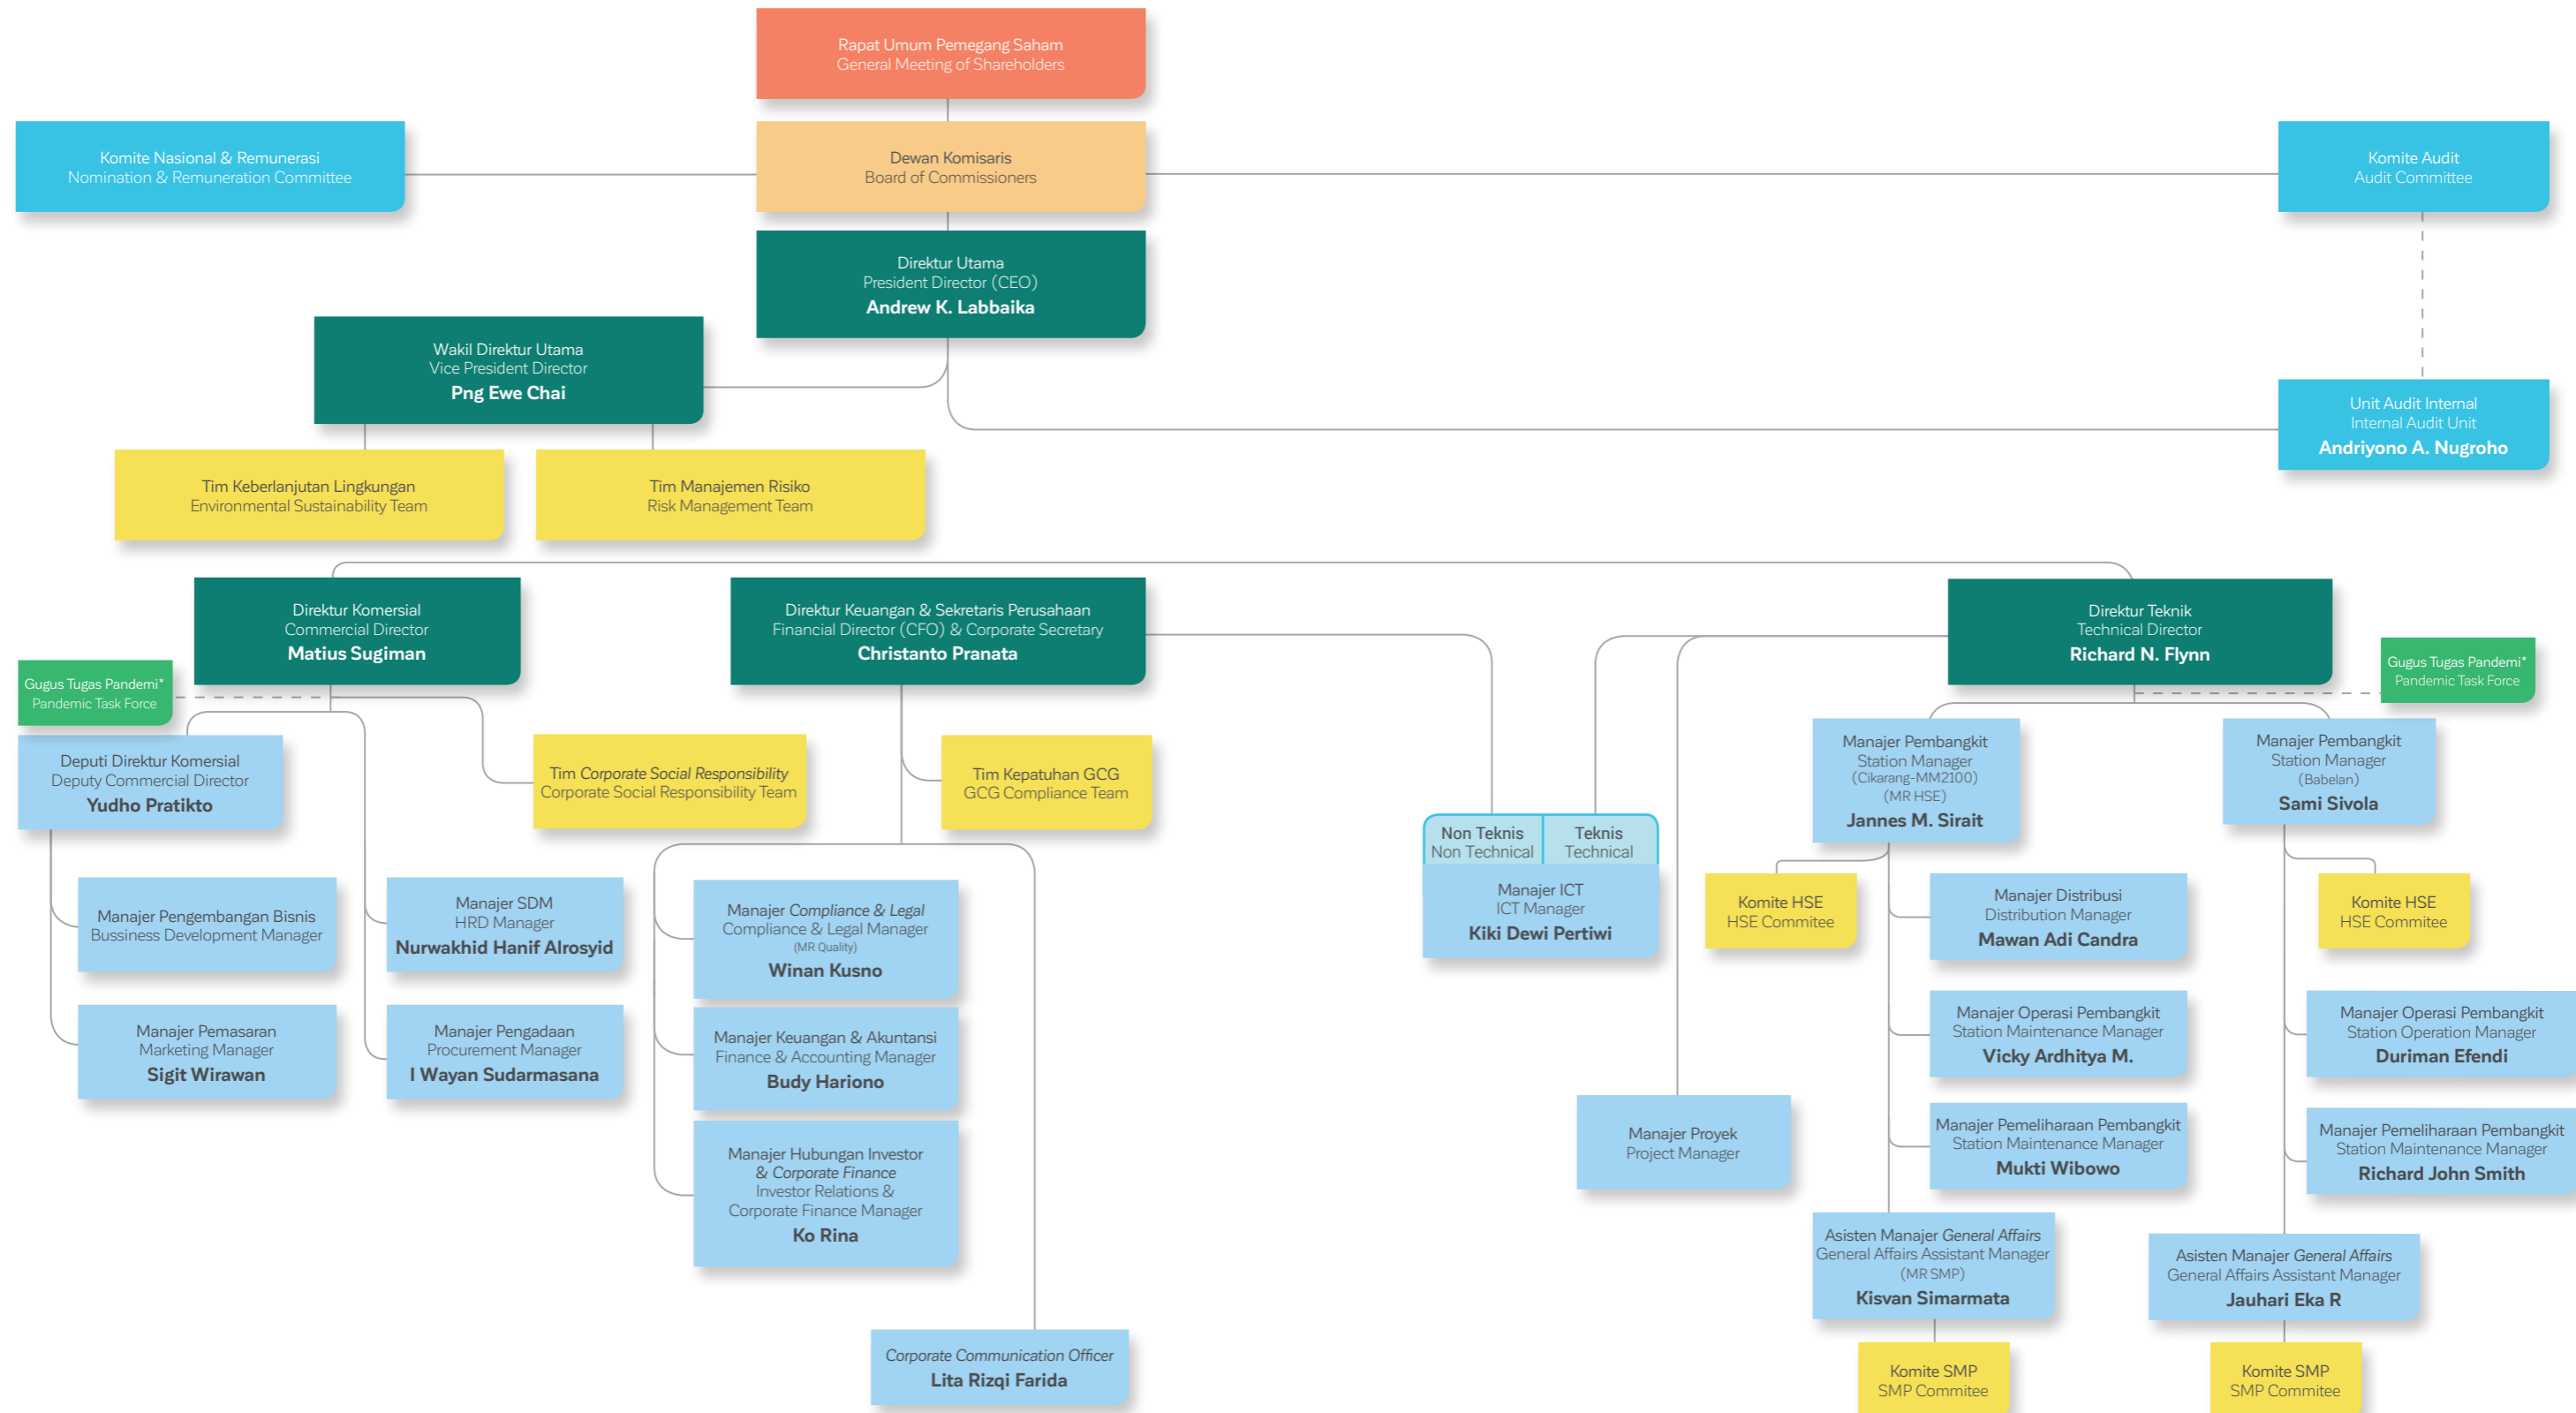

Struktur Organisasi

Organization Structure

*) Gugus Tugas Pandemi memberikan laporan pertanggungjawaban kepada Direktur Komersial dan Direktur Teknik.
Pandemic Task Force reports to Commercial Director and Technical Director.